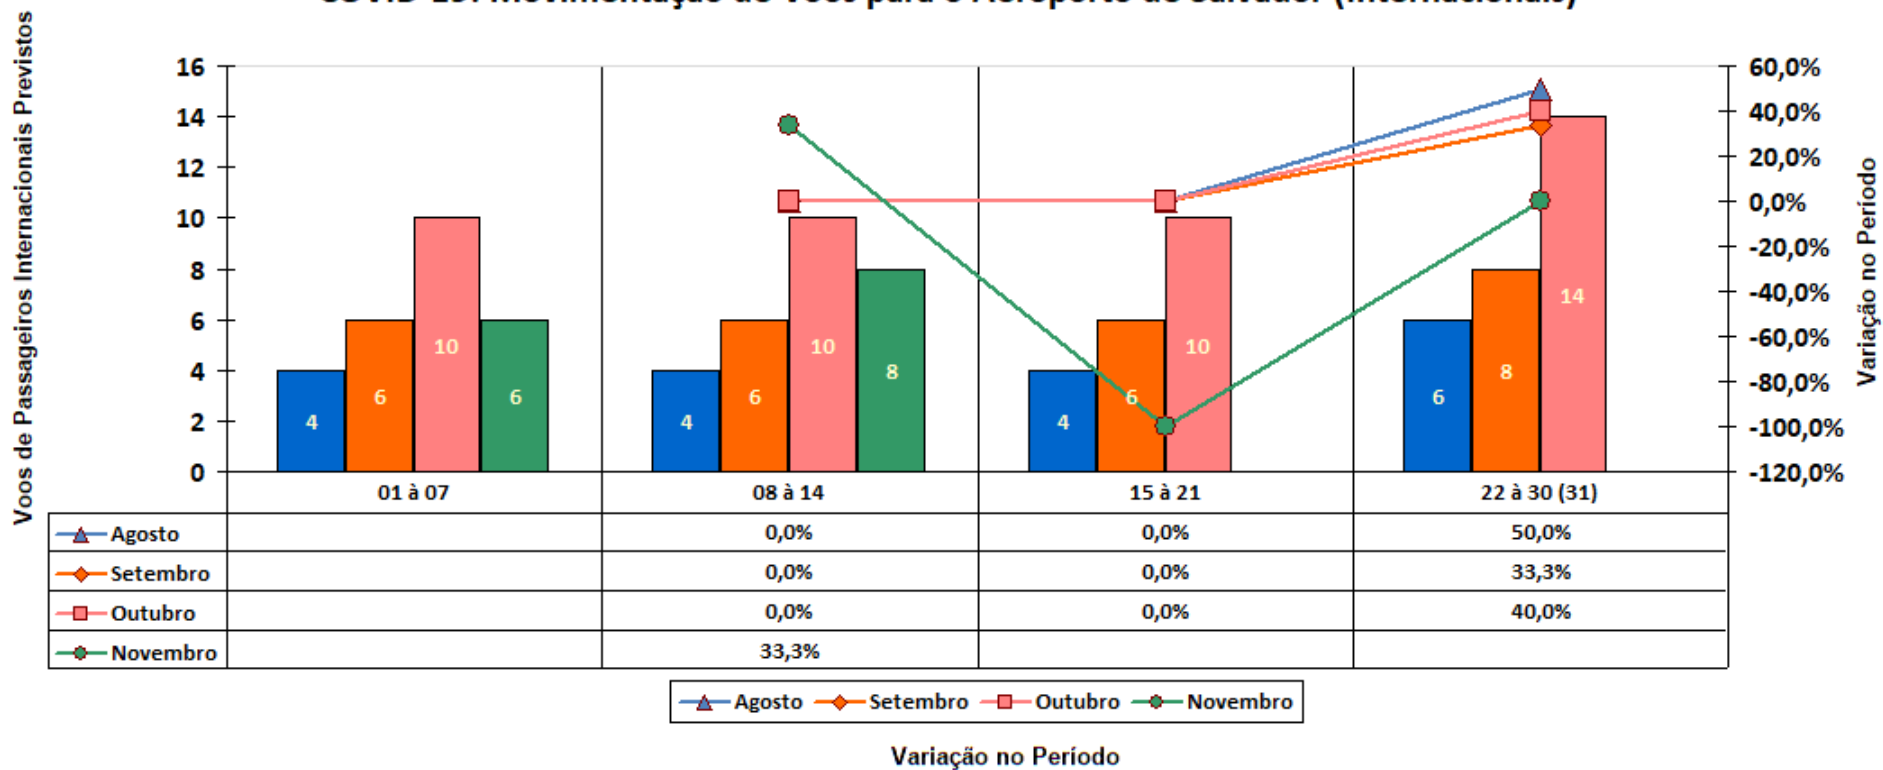

Boletim Gráfico COVID-19 (N° 054)

COVID-19: Movimentação de Voos para o Aeroporto de Salvador (Nacionais)

Fonte: ANAC (Elaboração: UCP PRODETUR Salvador/ SECULT)

Boletim Gráfico COVID-19 (Nº 054)

COVID-19: Movimentação de Voos para o Aeroporto de Salvador (Internacionais)