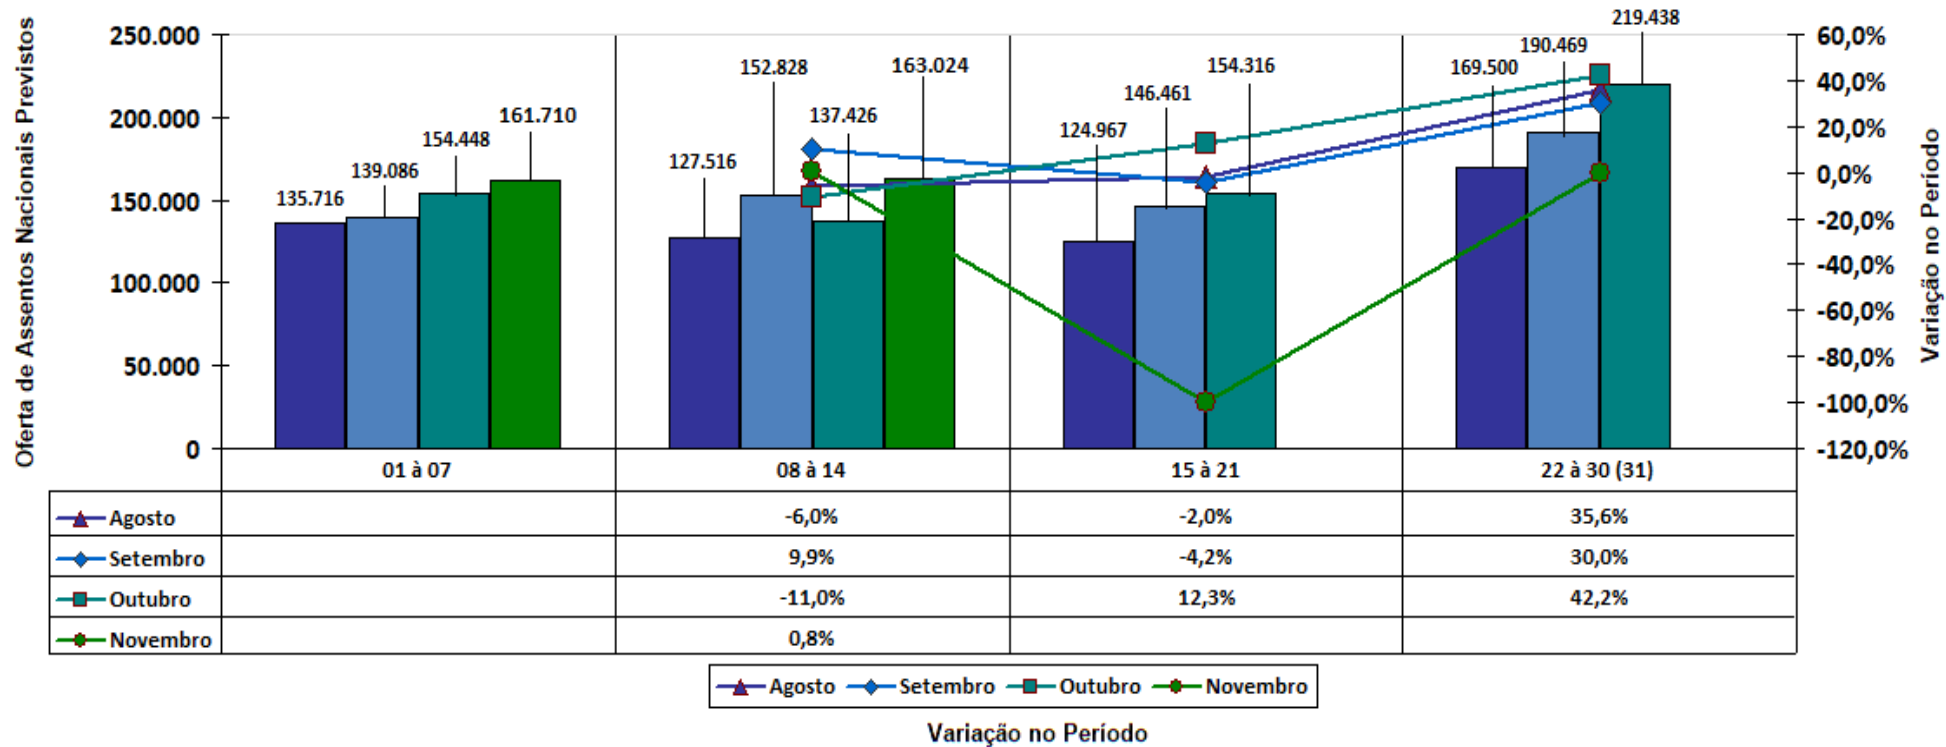

Boletim Gráfico COVID-19 (Nº 054)

COVID-19: Assentos Ofertados para o Aeroporto de Salvador (Nacionais)

Fonte: ANAC (Elaboração: UCP PRODETUR Salvador/ SECULT)