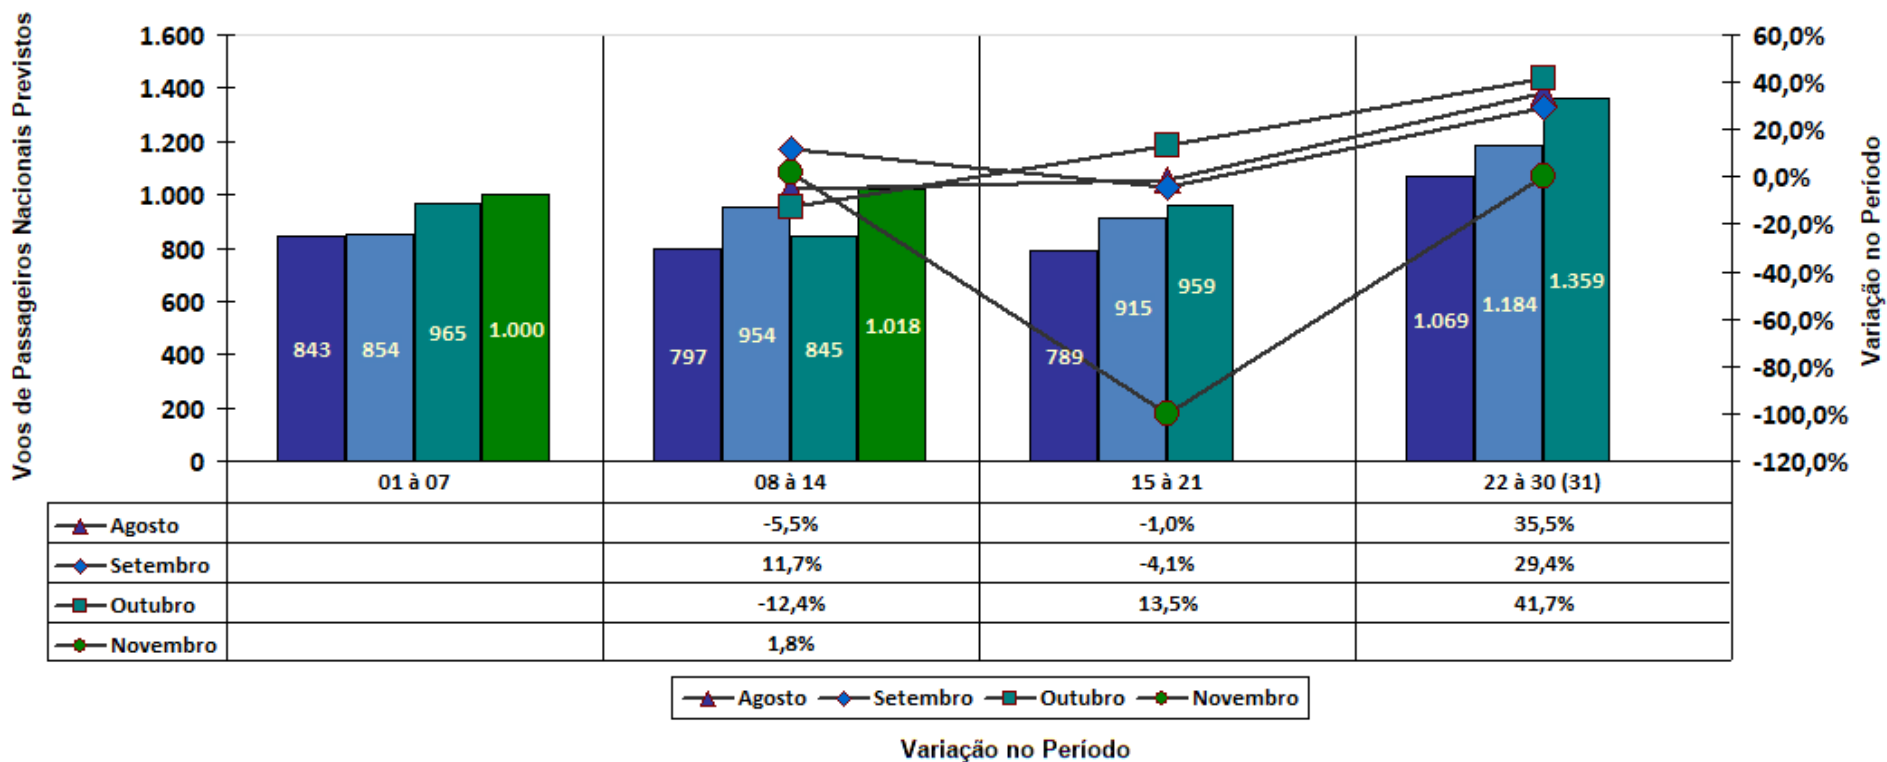

Boletim Gráfico COVID-19 (N° 054)

COVID-19: Movimentação de Voos para o Aeroporto de Salvador (Nacionais)

Fonte: ANAC (Elaboração: UCP PRODETUR Salvador/ SECULT)

Boletim Gráfico COVID-19 (Nº 054)

COVID-19: Movimentação de Voos para o Aeroporto de Salvador (Internacionais)