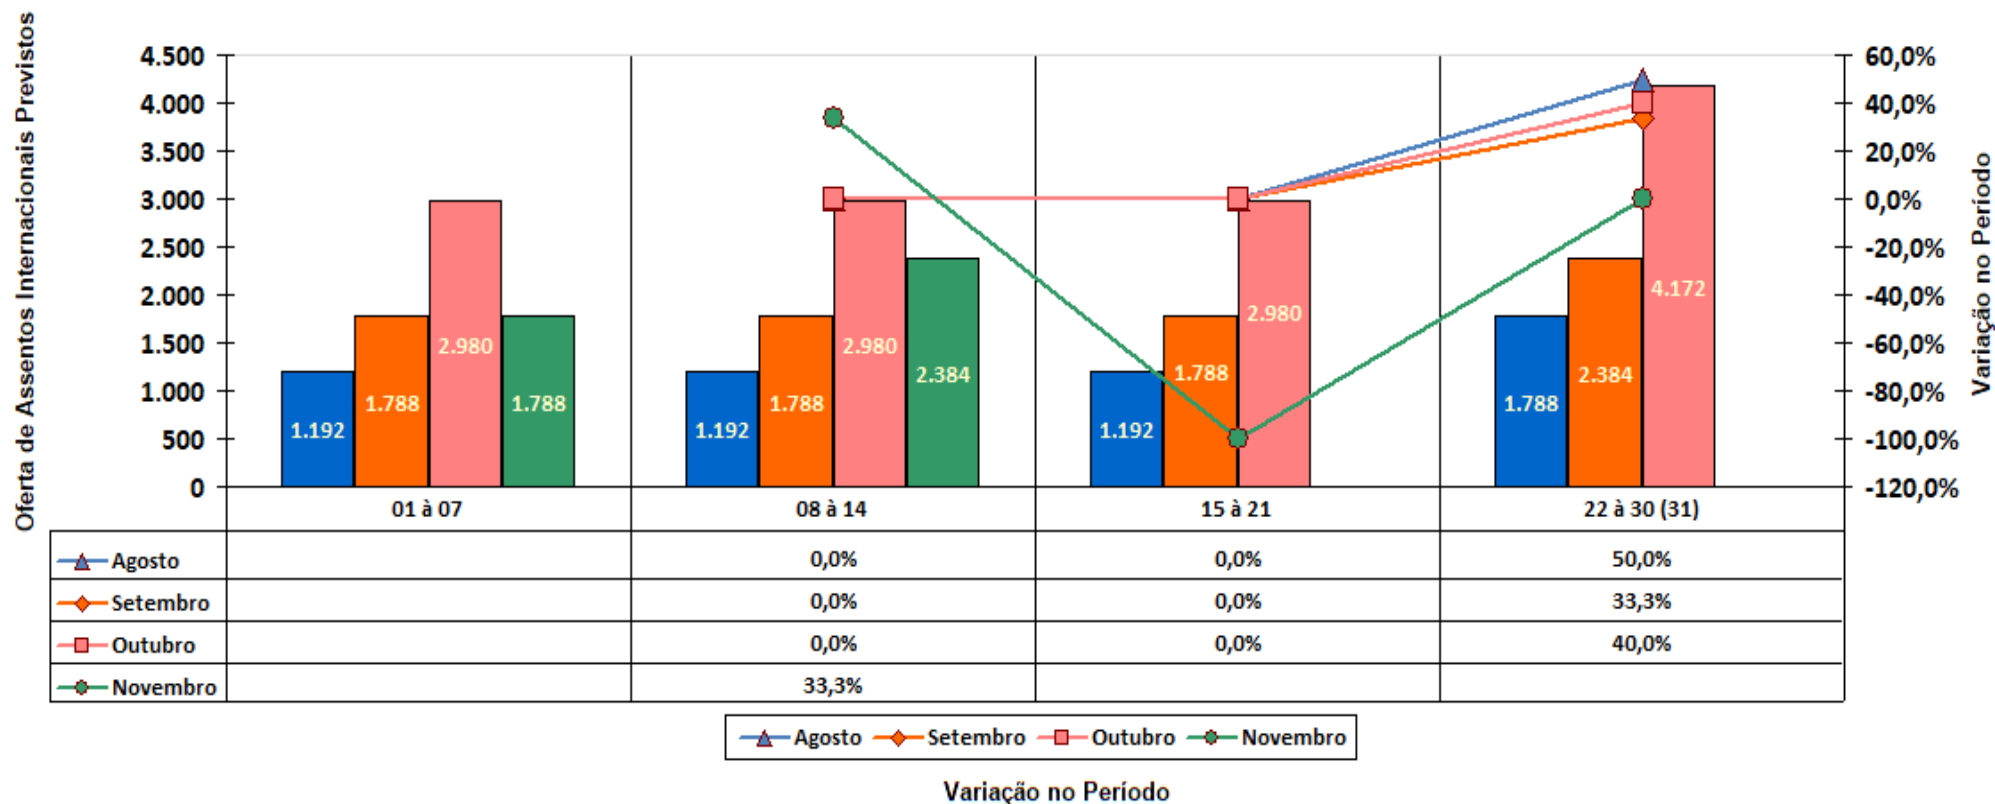

Fonte: ANAC (Elaboração: UCP PRODETUR Salvador/ SECULT)

Boletim Gráfico COVID-19 (Nº 054)

COVID-19: Assentos Ofertados para o Aeroporto de Salvador (Nacionais)

Fonte: ANAC (Elaboração: UCP PRODETUR Salvador/ SECULT)

Boletim Gráfico COVID-19 (Nº 054)

COVID-19: Assentos Ofertados para o Aeroporto de Salvador (Internacionais)

Fonte: ANAC (Elaboração: UCP PRODETUR Salvador/ SECULT)

Boletim Gráfico COVID-19 (N° 054)

COVID-19: Taxa Média de Ocupação Hoteleira em Salvador