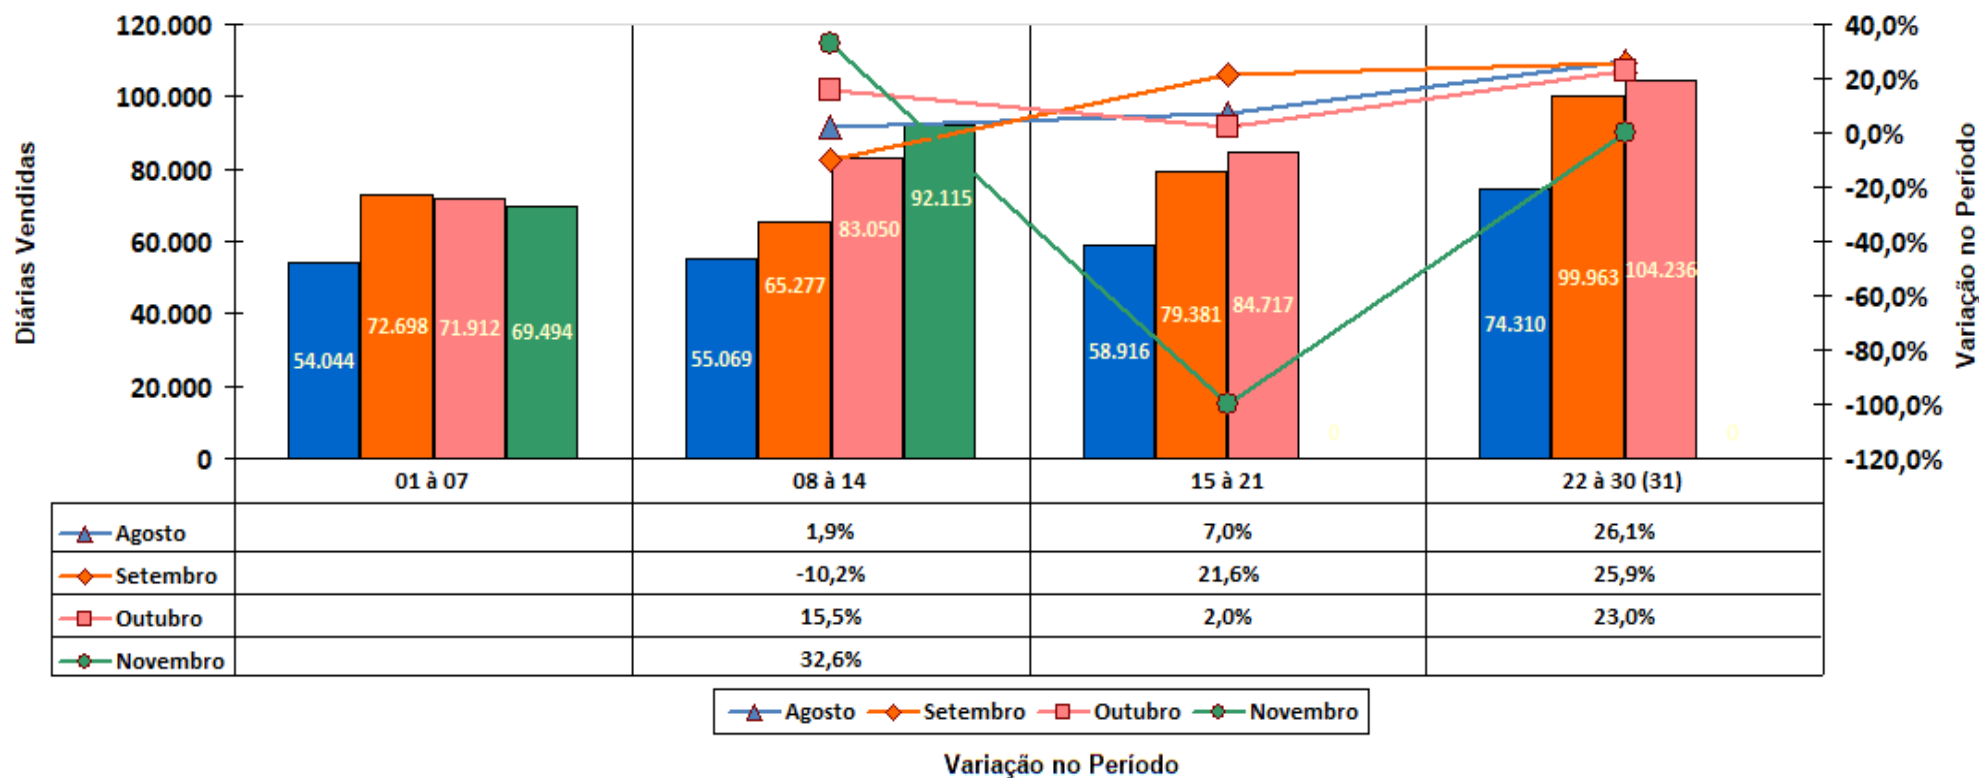

Boletim Gráfico COVID-19 (N° 054)

COVID-19: Diárias Vendidas pelos Meios de Hospedagem em Salvador

Fonte: UCP PRODETUR Salvador/ SECULT