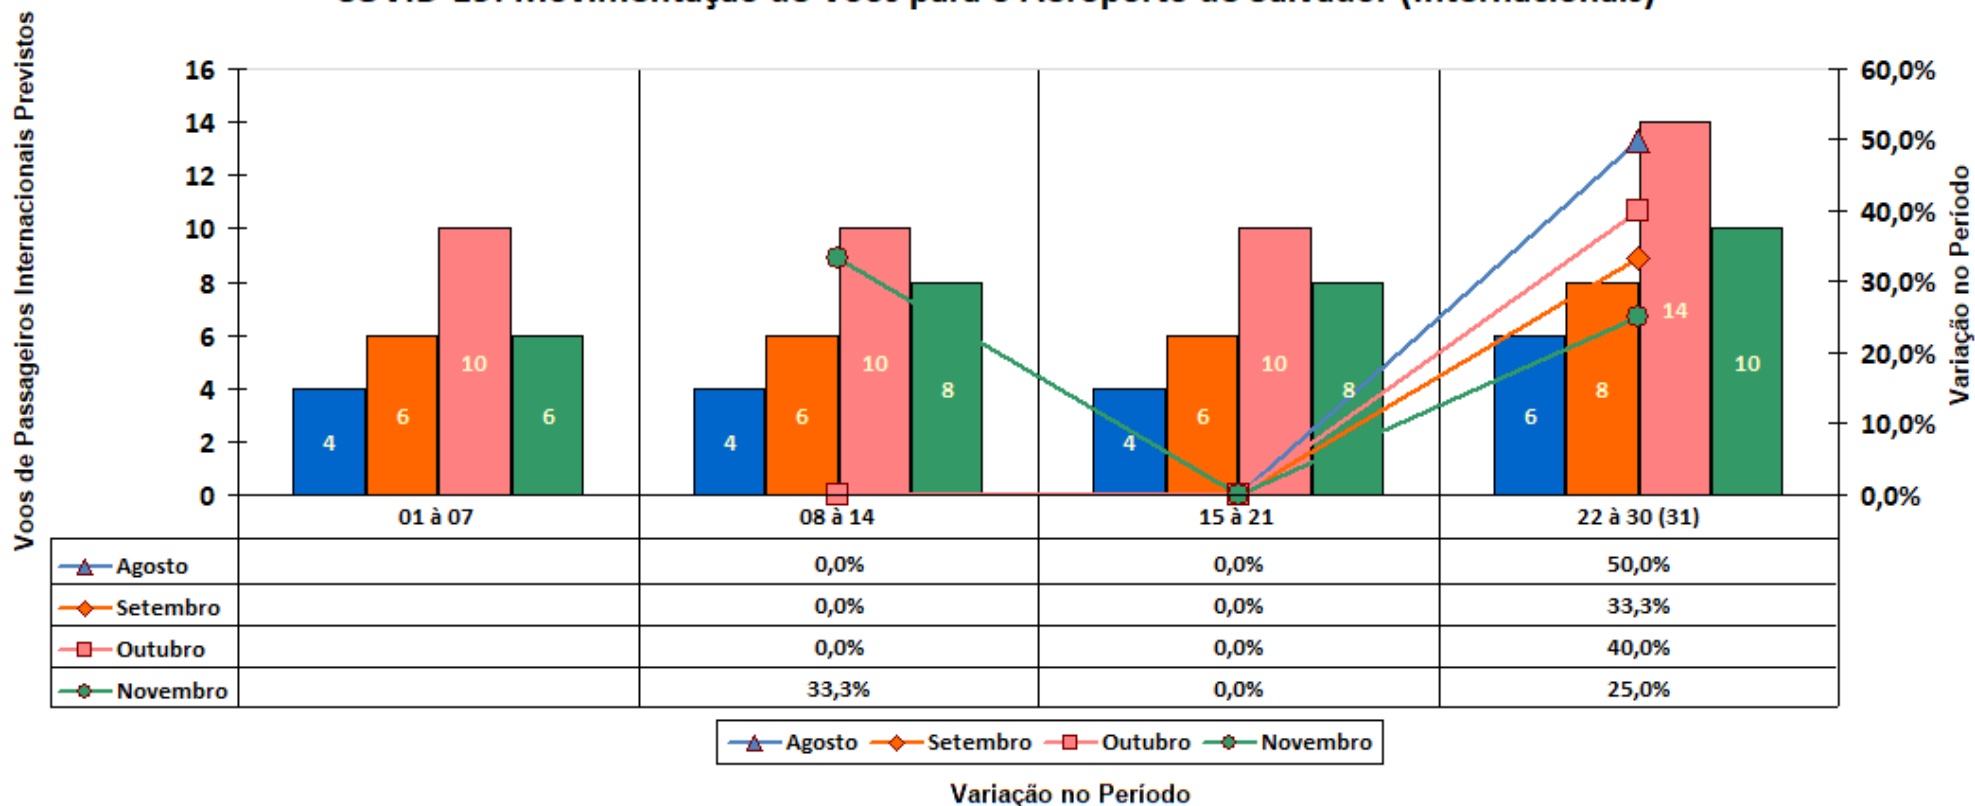

Boletim Gráfico COVID-19 (Nº 055)

COVID-19: Movimentação de Voos para o Aeroporto de Salvador (Nacionais)

Fonte: ANAC (Elaboração: UCP PRODETUR Salvador/ SECULT)

Boletim Gráfico COVID-19 (Nº 055)

COVID-19: Movimentação de Voos para o Aeroporto de Salvador (Internacionais)

Fonte: ANAC (Elaboração: UCP PRODETUR Salvador/ SECULT)

Boletim Gráfico COVID-19 (Nº 055)

COVID-19: Assentos Ofertados para o Aeroporto de Salvador (Nacionais)

Fonte: ANAC (Elaboração: UCP PRODETUR Salvador/ SECULT)