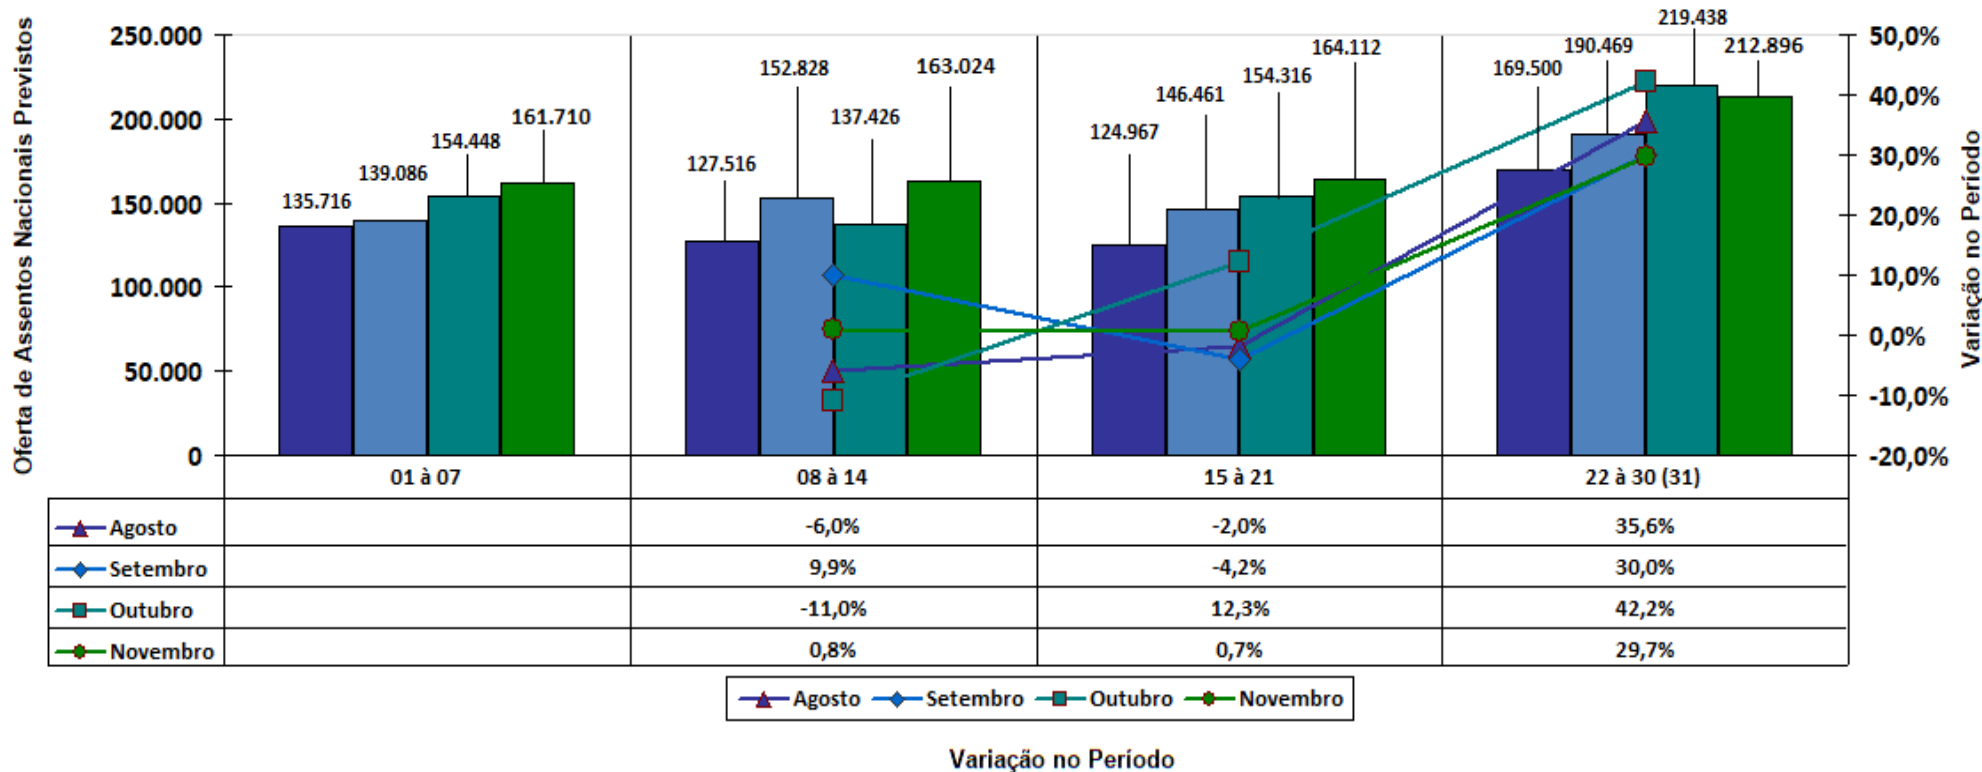

Boletim Gráfico COVID-19 (Nº 055)

COVID-19: Movimentação de Voos para o Aeroporto de Salvador (Nacionais)

Fonte: ANAC (Elaboração: UCP PRODETUR Salvador/ SECULT)

Boletim Gráfico COVID-19 (Nº 055)

COVID-19: Movimentação de Voos para o Aeroporto de Salvador (Internacionais)

Fonte: ANAC (Elaboração: UCP PRODETUR Salvador/ SECULT)

Boletim Gráfico COVID-19 (Nº 055)

COVID-19: Assentos Ofertados para o Aeroporto de Salvador (Nacionais)

Fonte: ANAC (Elaboração: UCP PRODETUR Salvador/ SECULT)

Boletim Gráfico COVID-19 (Nº 055)

COVID-19: Assentos Ofertados para o Aeroporto de Salvador (Internacionais)

Fonte: ANAC (Elaboração: UCP PRODETUR Salvador/ SECULT)

Boletim Gráfico COVID-19 (N° 055)

COVID-19: Taxa Média de Ocupação Hoteleira em Salvador