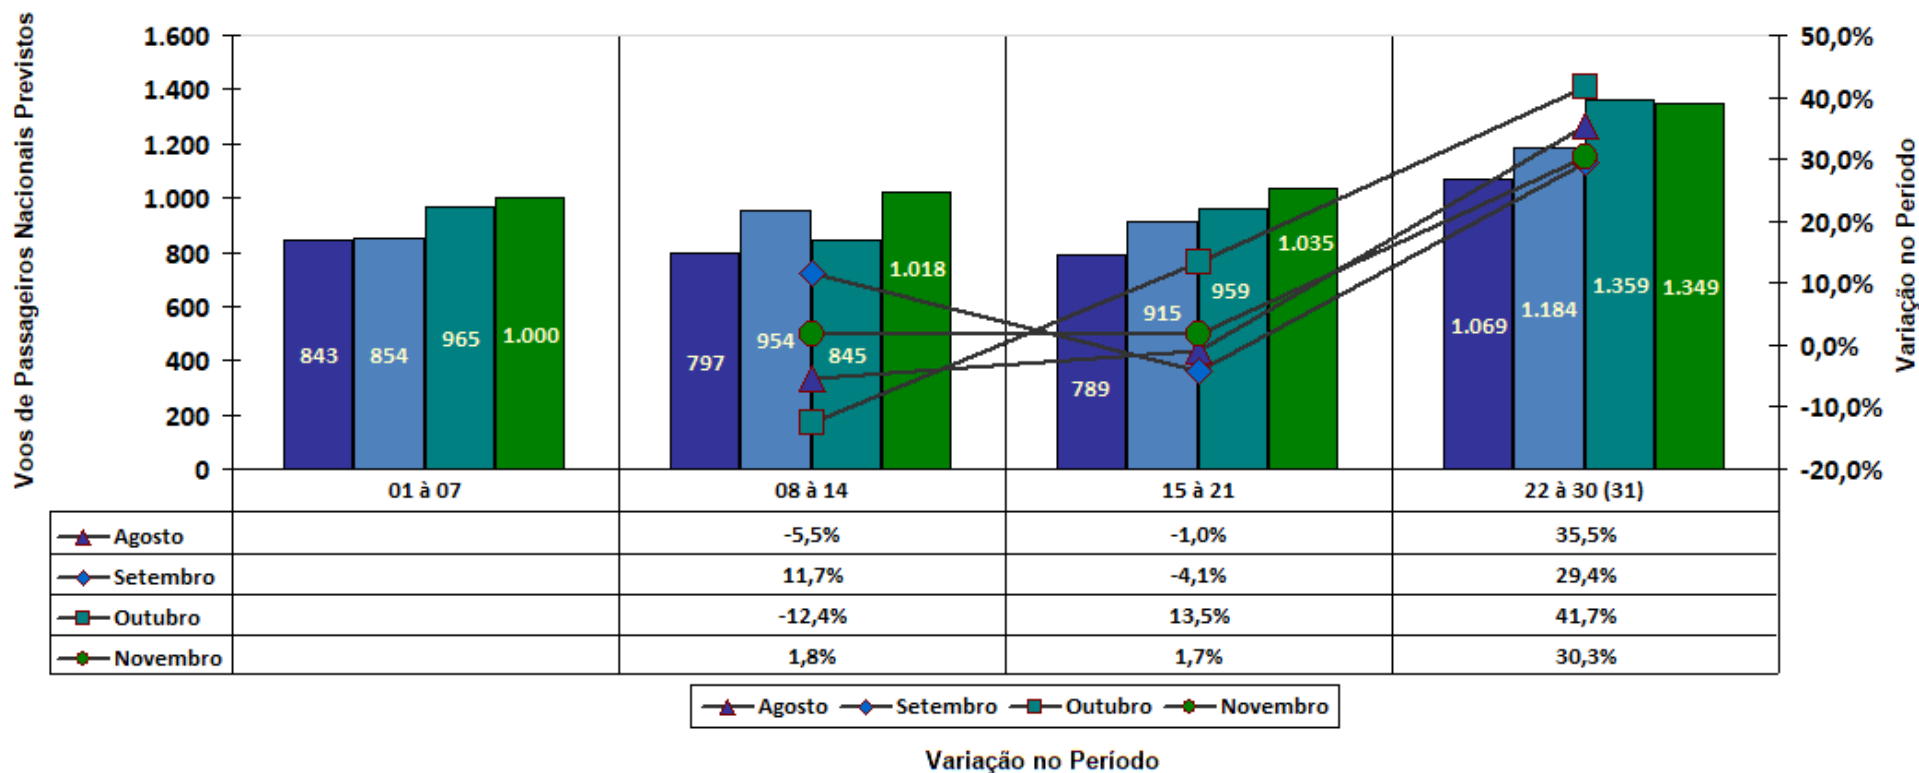

Boletim Gráfico COVID-19 (Nº 055)

COVID-19: Movimentação de Voos para o Aeroporto de Salvador (Nacionais)

Fonte: ANAC (Elaboração: UCP PRODETUR Salvador/ SECULT)

Boletim Gráfico COVID-19 (Nº 055)

COVID-19: Movimentação de Voos para o Aeroporto de Salvador (Internacionais)