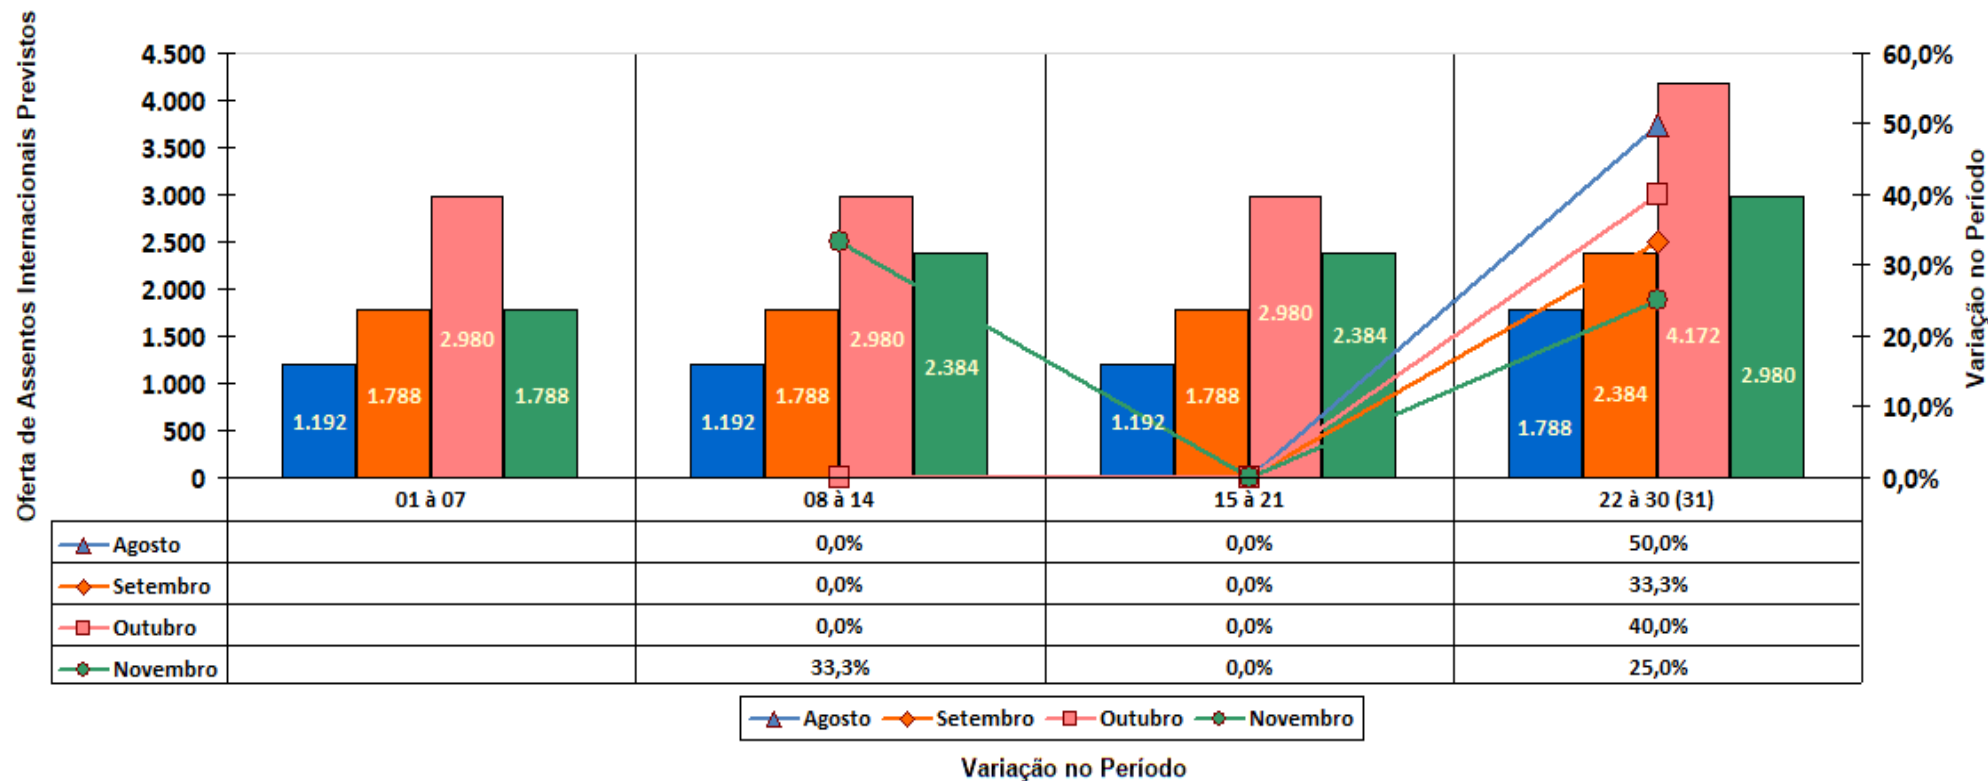

Fonte: ANAC (Elaboração: UCP PRODETUR Salvador/ SECULT)

Boletim Gráfico COVID-19 (Nº 055)

COVID-19: Assentos Ofertados para o Aeroporto de Salvador (Nacionais)

Fonte: ANAC (Elaboração: UCP PRODETUR Salvador/ SECULT)

Boletim Gráfico COVID-19 (Nº 055)

COVID-19: Assentos Ofertados para o Aeroporto de Salvador (Internacionais)

Fonte: ANAC (Elaboração: UCP PRODETUR Salvador/ SECULT)

Boletim Gráfico COVID-19 (N° 055)

COVID-19: Taxa Média de Ocupação Hoteleira em Salvador