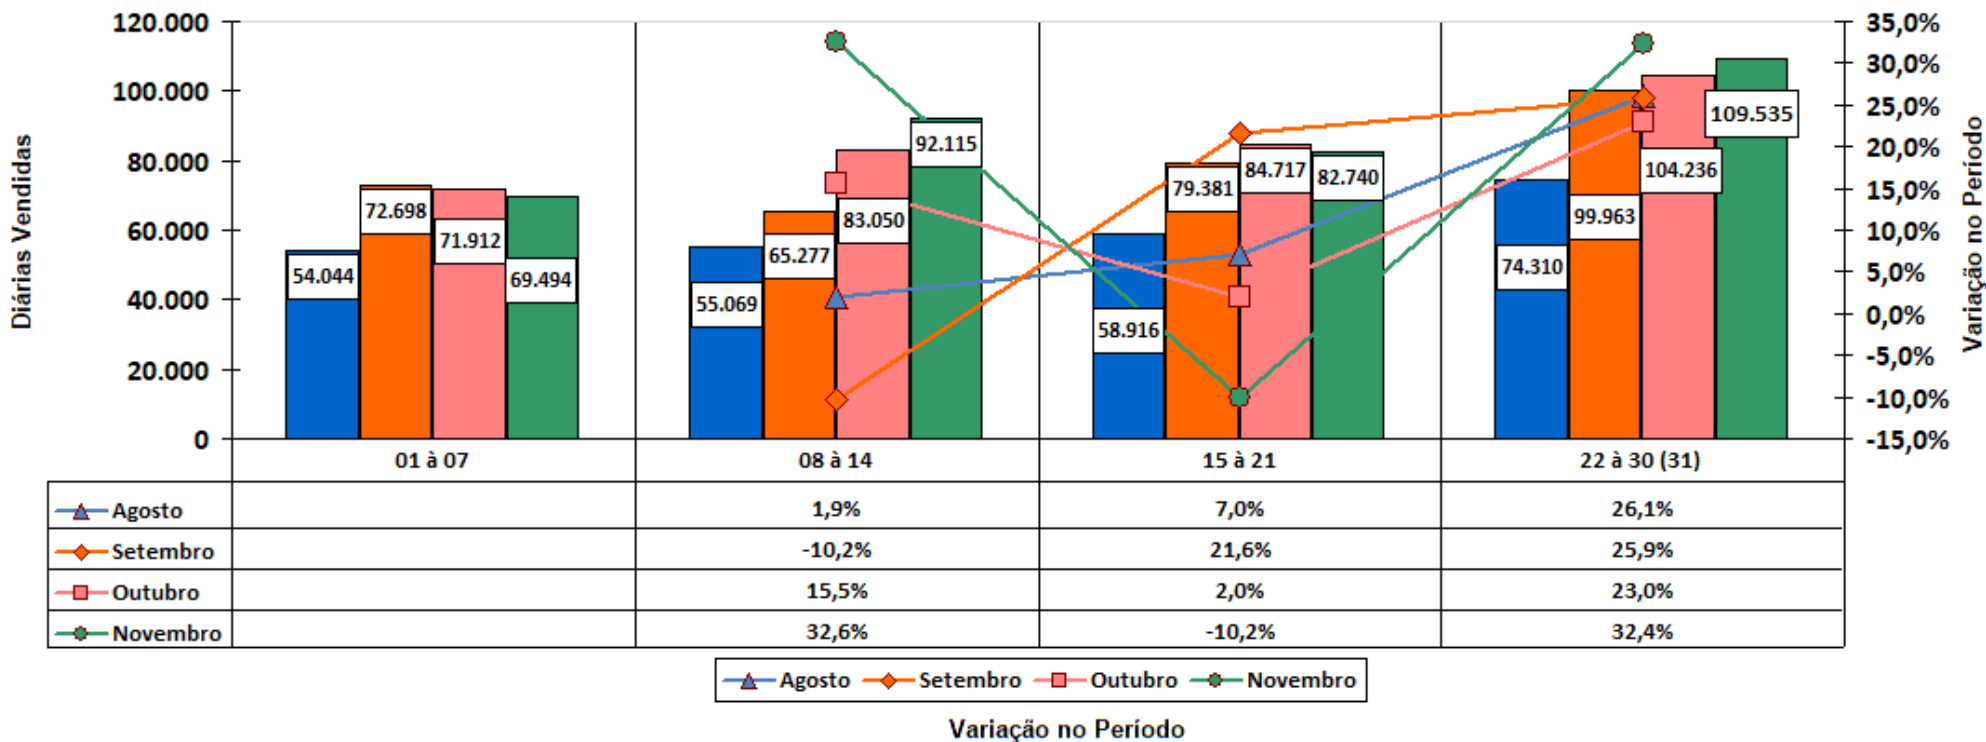

Boletim Gráfico COVID-19 (Nº 055)

COVID-19: Diárias Vendidas pelos Meios de Hospedagem em Salvador

Fonte: UCP PRODETUR Salvador/ SECULT