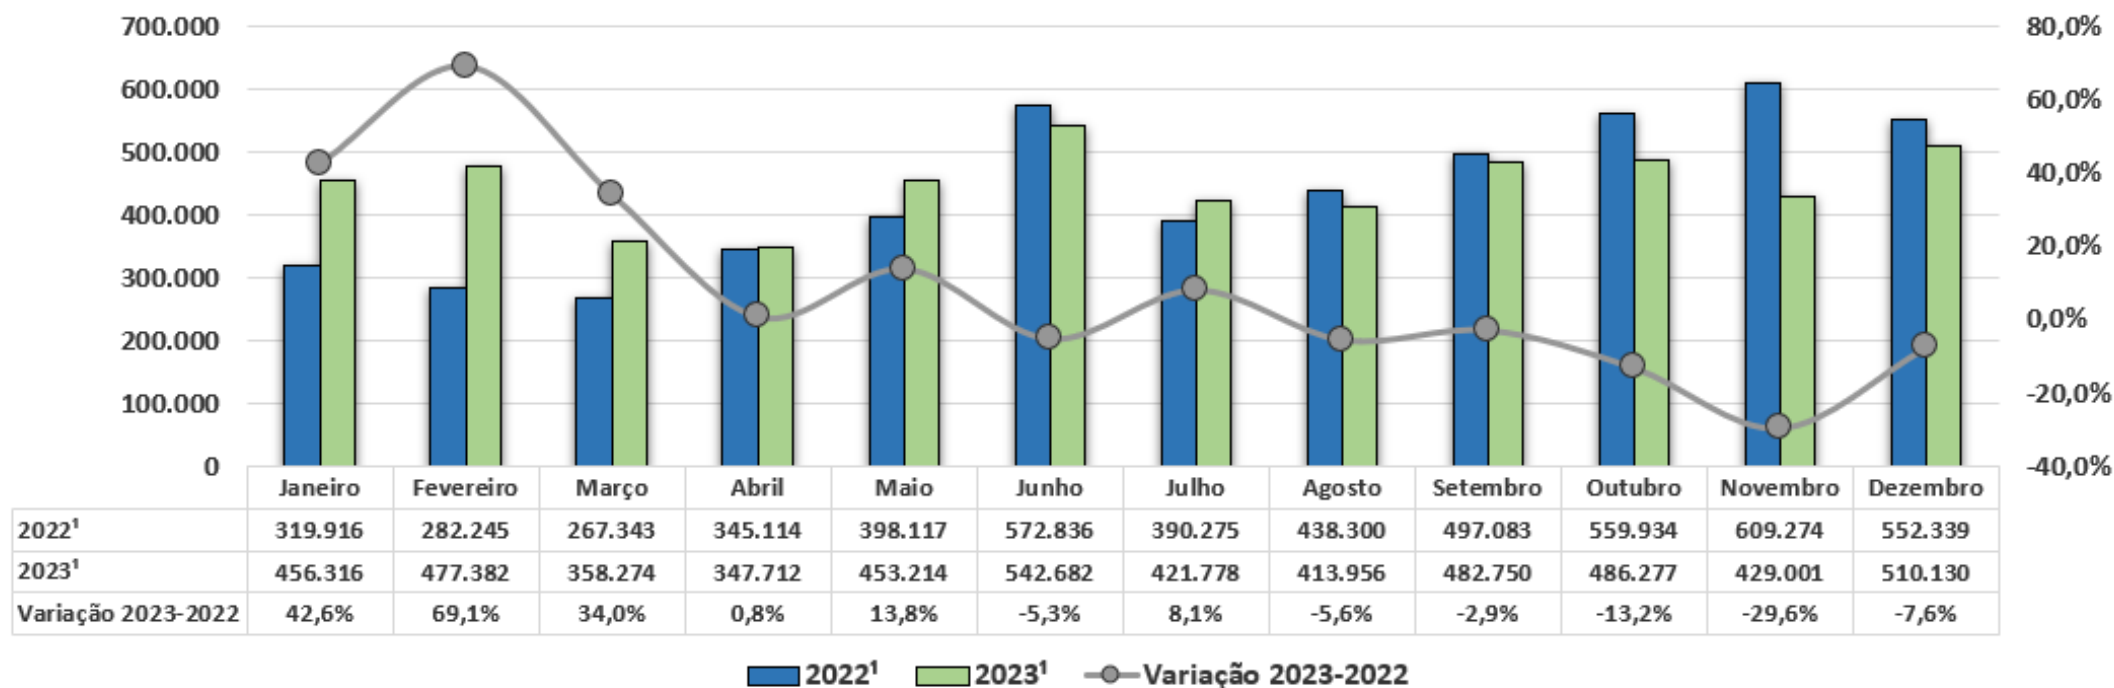

### Movimentação de Passageiros na Rodoviária de Salvador (Embarque + Desembarque)

Fonte: SETUR-BA/ SINART (Elaboração: UCP PRODETUR Salvador - SECULT)

<sup>1</sup> Início da pandemia do COVID-19 em meados de março de 2020