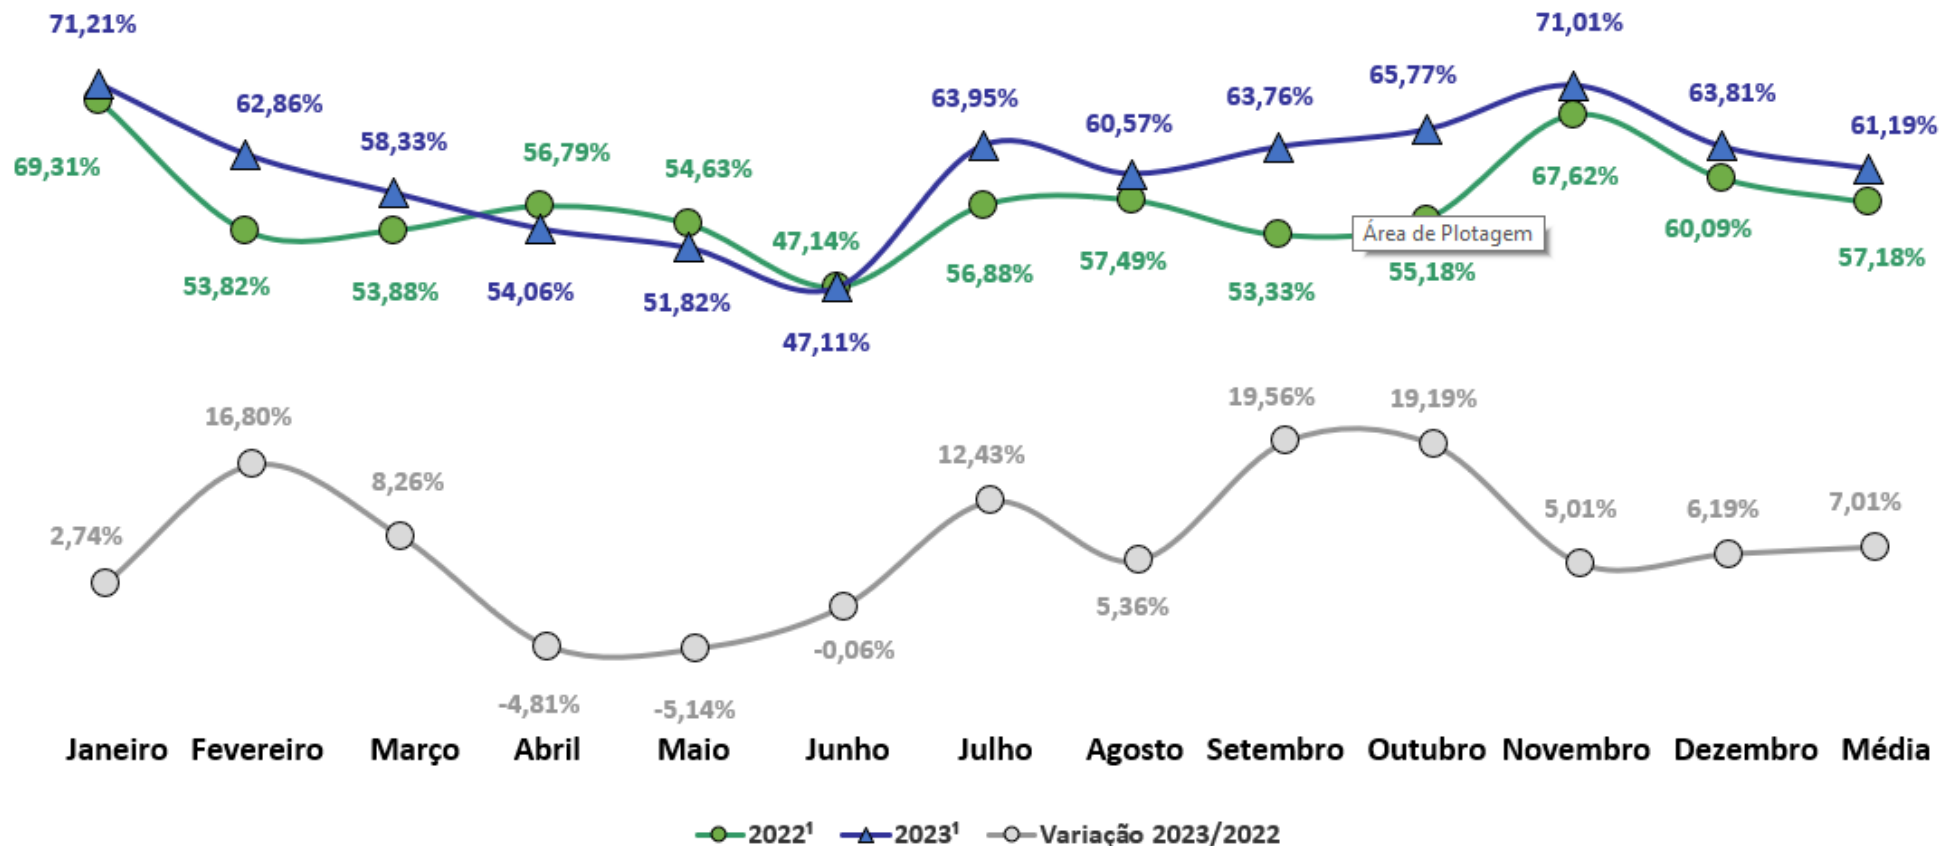

Taxa Média de Ocupação dos Principais Hotéis de Salvador

Fonte: ABIH-BA (Elaboração: UCP PRODETUR Salvador - SECULT)

¹ Início da pandemia do COVID-19 em meados de março de 2020