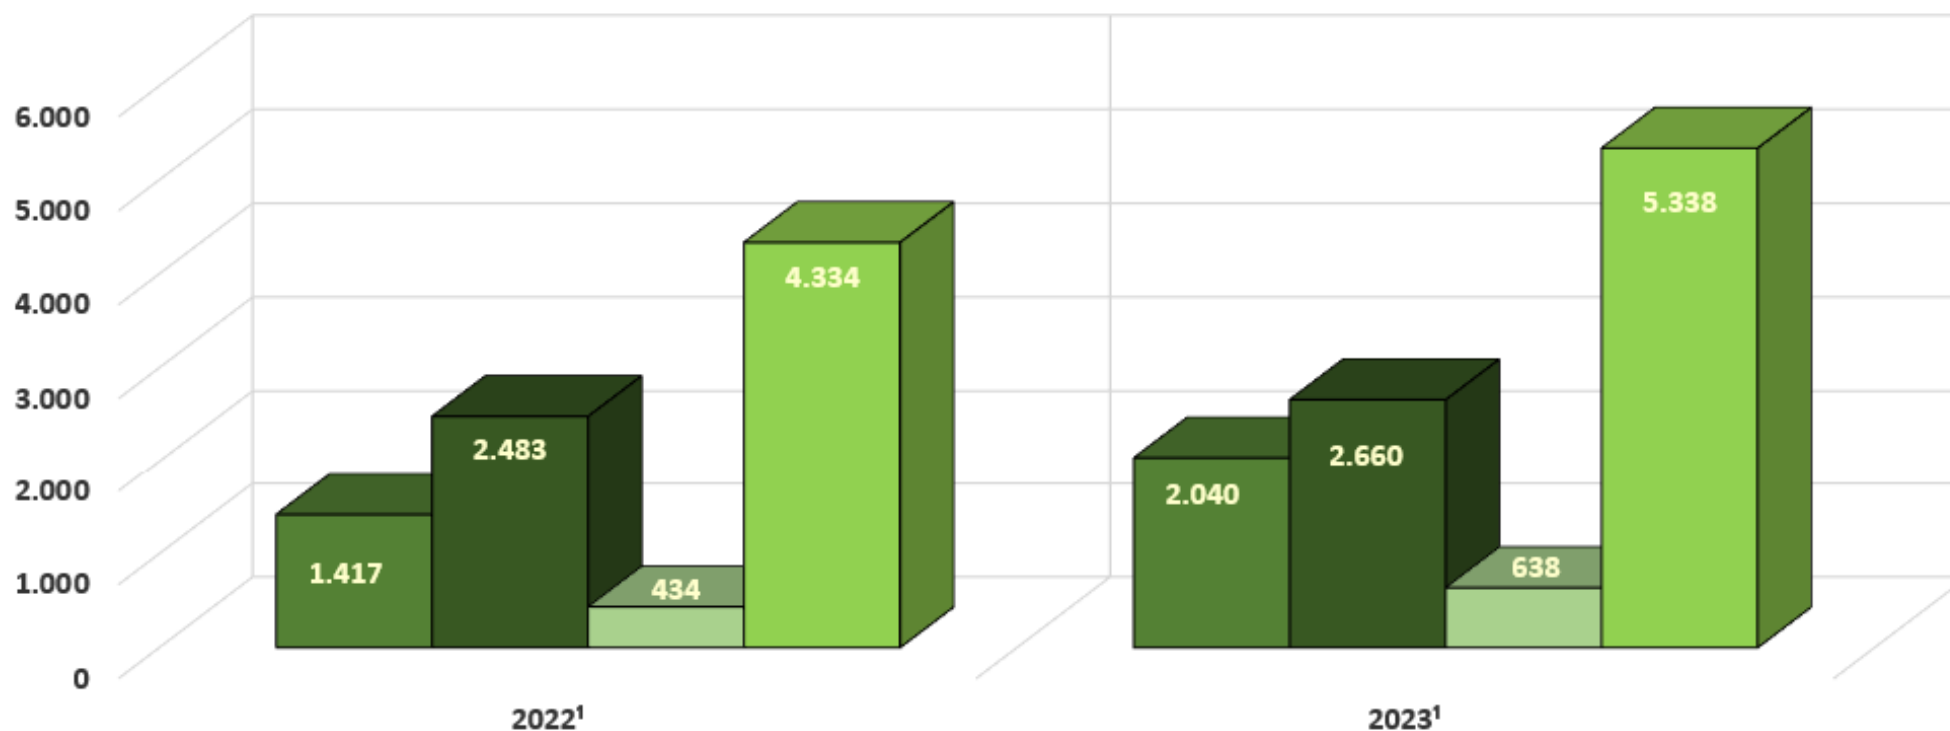

Visitação no Espaço Carybé de Artes - Forte de São Diogo

■ Baianos ■ Outros Estados ■ Outros Países ■ Total

Fonte: UCP PRODETUR Salvador - SECULT/ Espaço Carybé de Artes

¹ Início da pandemia do COVID-19 em meados de março de 2020