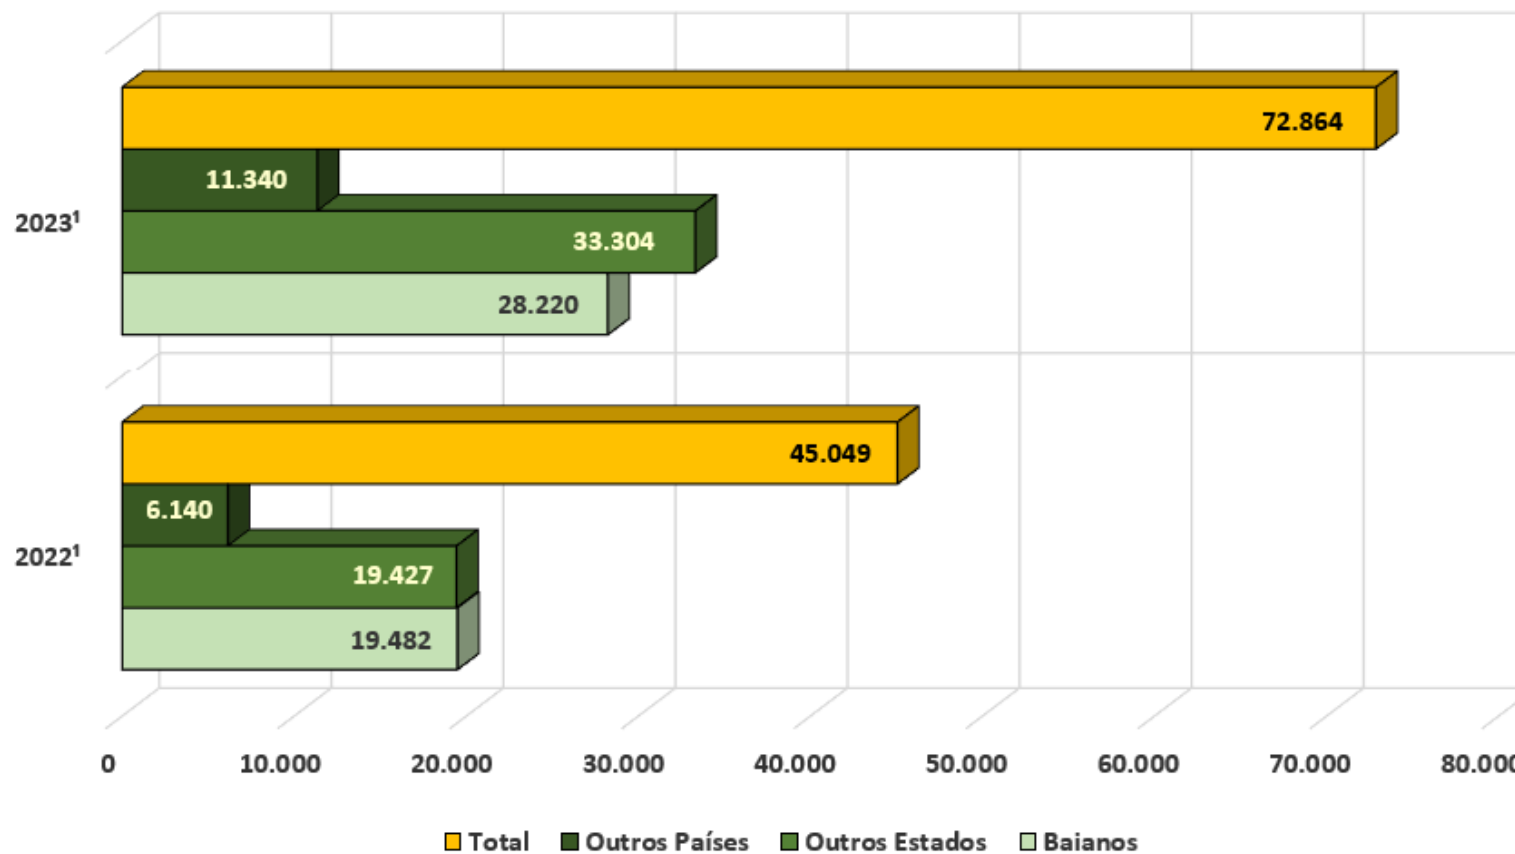

Visitação na Casa do Carnaval da Bahia

Fonte: UCP PRODETUR Salvador - SECULT/ Casa do Carnaval da Bahia

¹ Início da pandemia do COVID-19 em meados de março de 2020