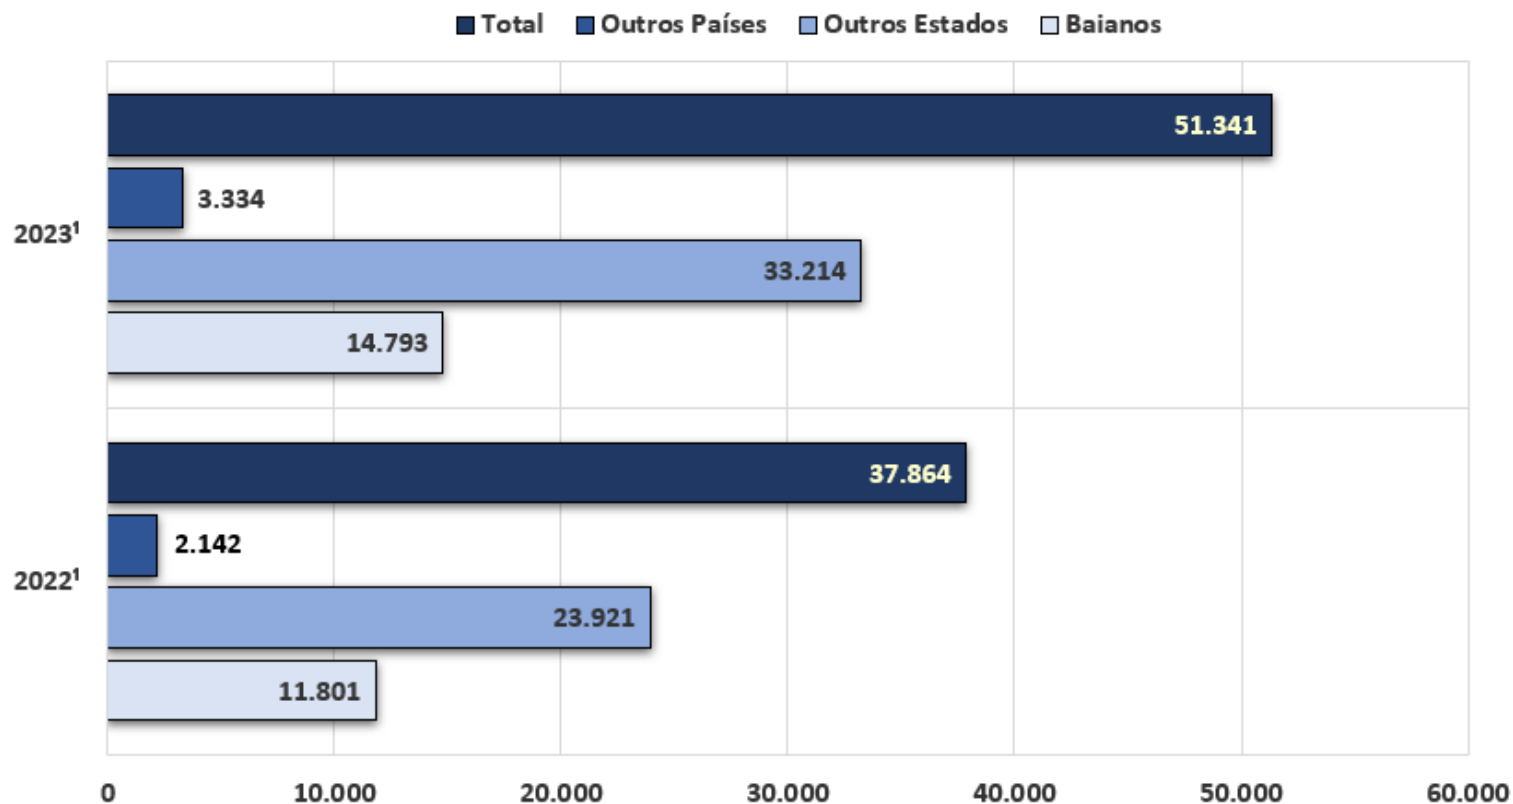

Visitação na Casa do Rio Vermelho - Jorge Amado e Zélia Gattai

Fonte: UCP PRODETUR Salvador - SECULT/ A Casa do Rio Vermelho

¹ Início da pandemia do COVID-19 em meados de março de 2020